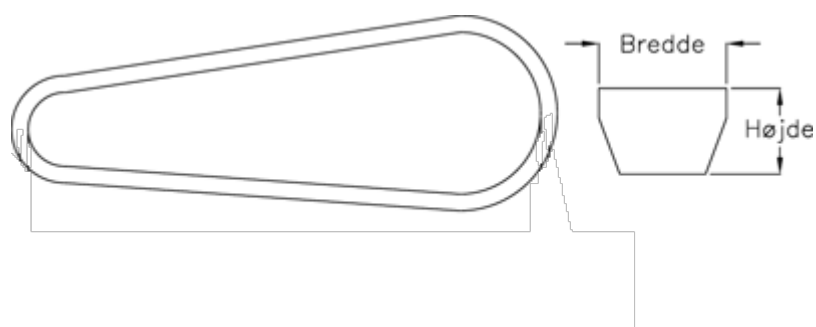

Varenummer: 601962562500
Beskrivelse: Gates kilerem SPA 2500 Ld 2500
DELTA NARROW

Mål

Bredde	= 13
Højde	= 10
Middellængde	= 2500